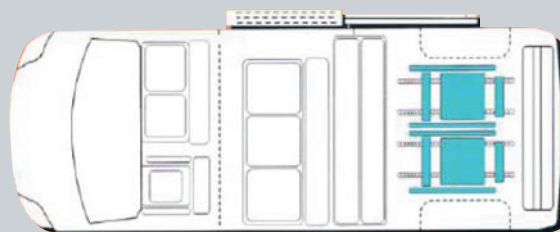

Ducato a tetto alto

9 posti standard
o 6 posti standard + 2 carrozzine

Dispositivi e Servizi

- Pedana elettroidraulica bibraccio
- Barre ancoraggi fissate al pianale
- Kit cinture per ritenuta carrozzina
- Gradino laterale uscente
- Pianale in acciaio
- Cintura di sicurezza per occupante carrozzina

A

CONFIGURAZIONE A:

- Panca posteriore ribaltata
- 5 Sedili per normodotati
- 2 Postazioni per carrozzina
- Posto autista

B

CONFIGURAZIONE B:

- 8 Sedili per normodotati
- Posto autista

C

CONFIGURAZIONE C:

- 1 Sedile per normodotati
- 5 Sedili per disabili deambulanti o anziani
- 2 Disabili in carrozzina
- Posto autista

Tale configurazione permette di soccorrere le persone trasportate senza dover scendere dal veicolo, in quanto il personale di assistenza è posizionato accanto alla persona con disabilità.