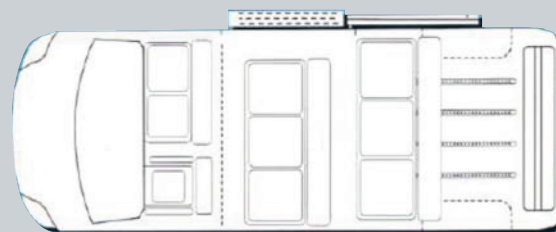

Ducato a tetto alto

9 posti standard
o 6 posti standard + 2 carrozzine

Dispositivi e Servizi

- Pedana elettroidraulica bibraccio
- Barre ancoraggi fissate al pianale
- Kit cinture per ritenuta carrozzina
- Gradino laterale uscente
- Pianale in acciaio
- Cintura di sicurezza per occupante carrozzina

A

CONFIGURAZIONE A:

- Panca posteriore ribaltata
- 5 Sedili per normodotati
- 2 Postazioni per carrozzina
- Posto autista

B

CONFIGURAZIONE B:

- 8 Sedili per normodotati
- Posto autista

C

CONFIGURAZIONE C:

- 1 Sedile per normodotati
- 5 Sedili per disabili deambulanti o anziani
- 2 Disabili in carrozzina
- Posto autista

Tale configurazione permette di soccorrere le persone trasportate senza dover scendere dal veicolo, in quanto il personale di assistenza è posizionato accanto alla persona con disabilità.