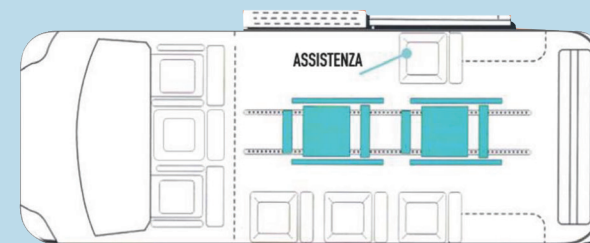

Ducato a tetto alto

9 posti standard
o 6 posti standard + 2 carrozzine

Dispositivi e Servizi

- Pedana elettroidraulica bibraccio
- Barre ancoraggi fissate al pianale
- Kit cinture per ritenuta carrozzina
- Gradino laterale uscente
- Pianale in acciaio
- Cintura di sicurezza per occupante carrozzina

A

CONFIGURAZIONE A:

- Panca posteriore ribaltata
- 5 Sedili per normodotati
- 2 Postazioni per carrozzina
- Posto autista

B

CONFIGURAZIONE B:

- 8 Sedili per normodotati
- Posto autista

C

CONFIGURAZIONE C:

- 1 Sedile per normodotati
- 5 Sedili per disabili deambulanti o anziani
- 2 Disabili in carrozzina
- Posto autista

Tale configurazione permette di soccorrere le persone trasportate senza dover scendere dal veicolo, in quanto il personale di assistenza è posizionato accanto alla persona con disabilità.